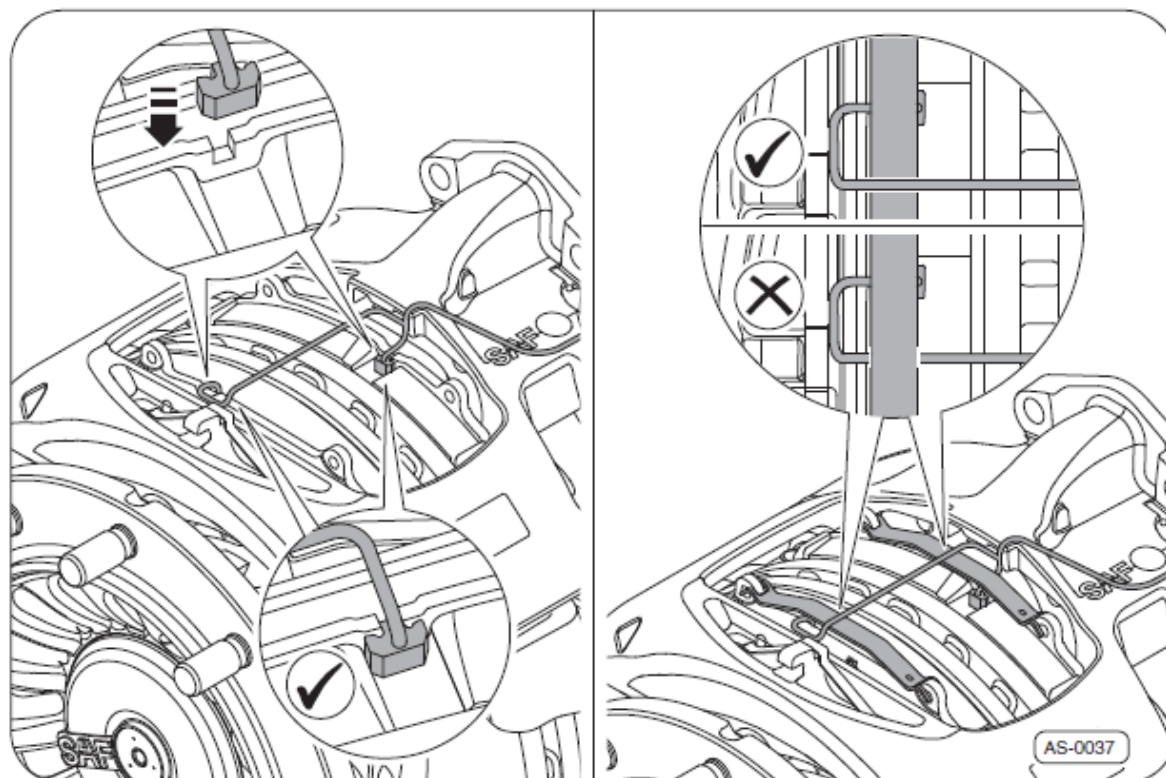

Návod na montáž

SAF - Indikátor opotřebení brzdových
desek pro brzdu SAF-SBS2220H0 - 22,5"

Obrázek 1

Obrázek 2

Obrázek 3

Obrázek 4

Nouzové volání +49 6095 301-247

Zákaznický servis +49 6095 301-602