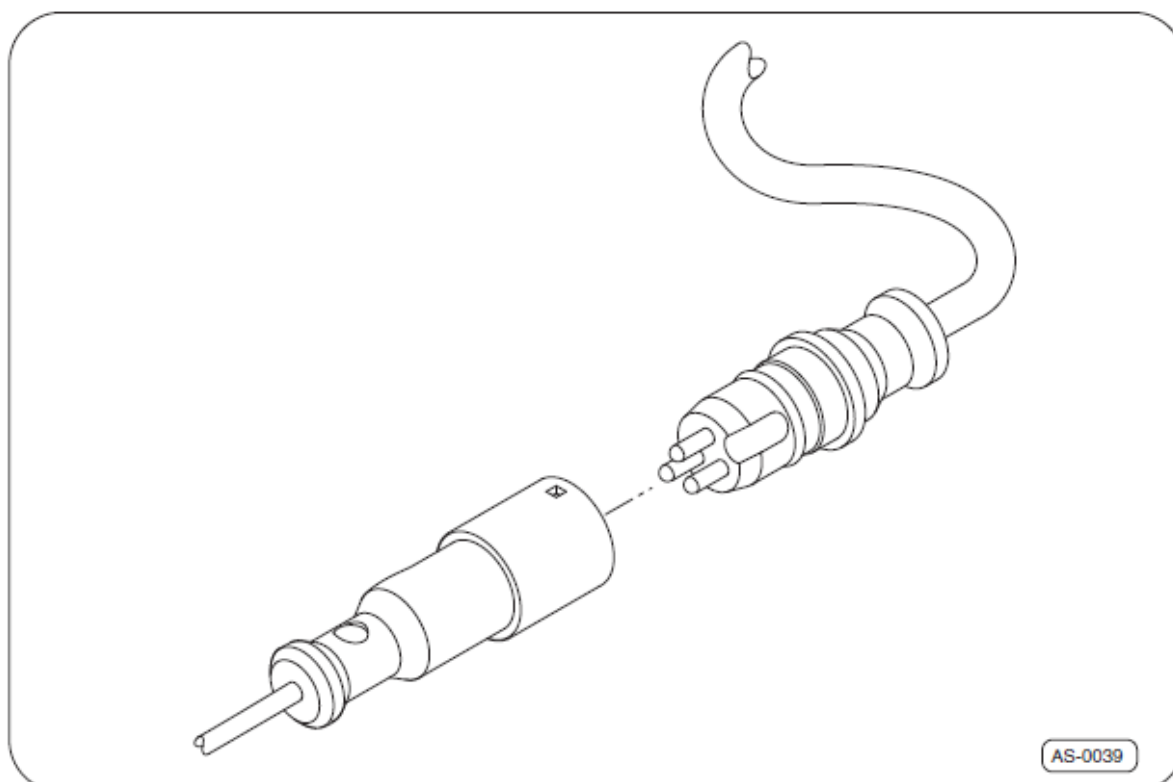

Návod na montáž

SAF - Indikátor opotřebení brzdových
desek pro brzdu SAF-SBS2220H0 - 22,5"

Obrázek 1

Obrázek 2

Obrázek 3

Obrázek 4

Nouzové volání +49 6095 301-247

Zákaznický servis +49 6095 301-602