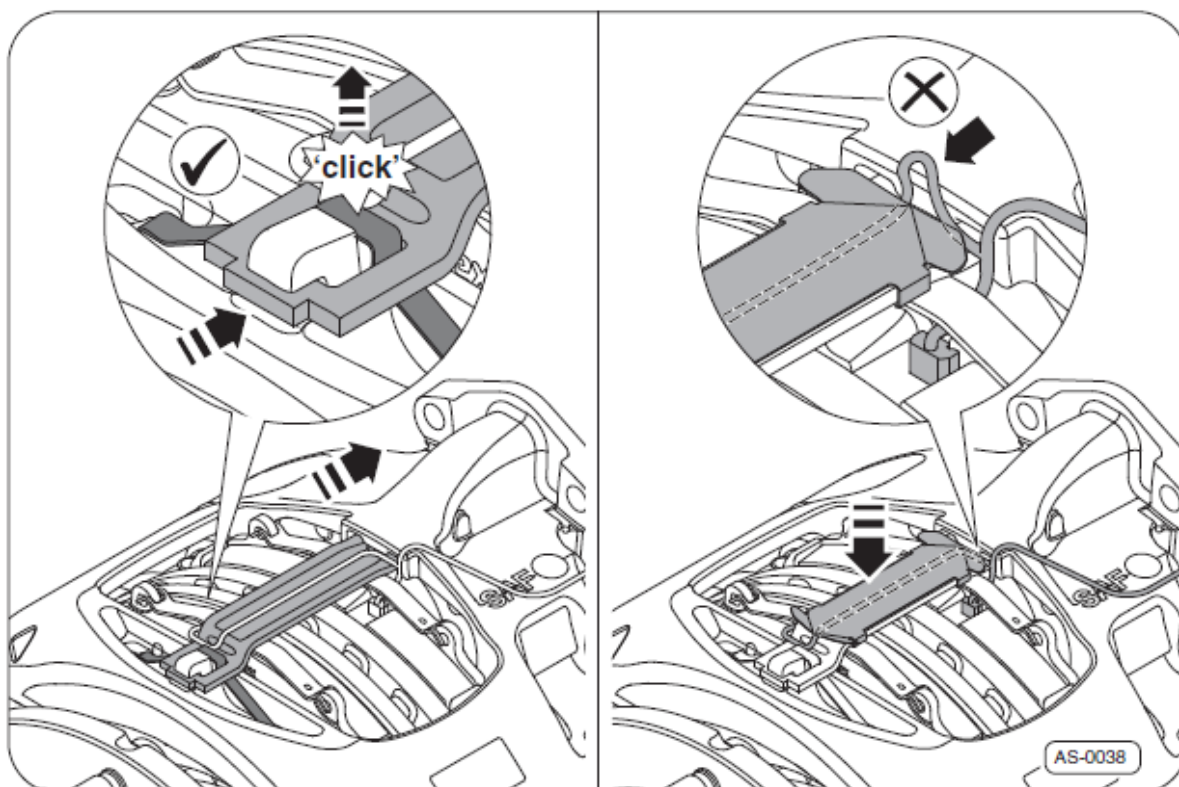

Návod na montáž

SAF - Indikátor opotřebení brzdových
desek pro brzdu SAF-SBS2220H0 - 22,5"

Obrázek 1

Obrázek 2

Obrázek 3

Obrázek 4

Nouzové volání +49 6095 301-247

Zákaznický servis +49 6095 301-602