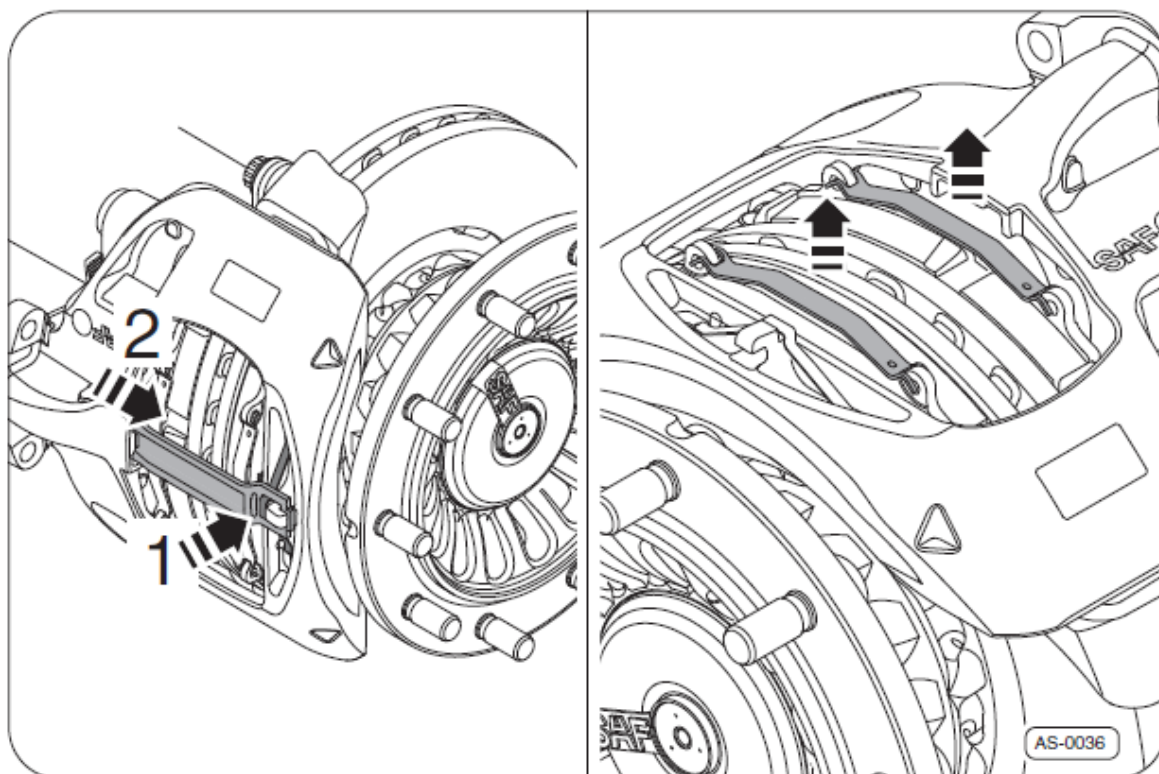

Návod na montáž

SAF - Indikátor opotřebení brzdových
desek pro brzdu SAF-SBS2220H0 - 22,5"

Obrázek 1

Obrázek 2

Obrázek 3

Obrázek 4

Nouzové volání +49 6095 301-247

Zákaznický servis +49 6095 301-602