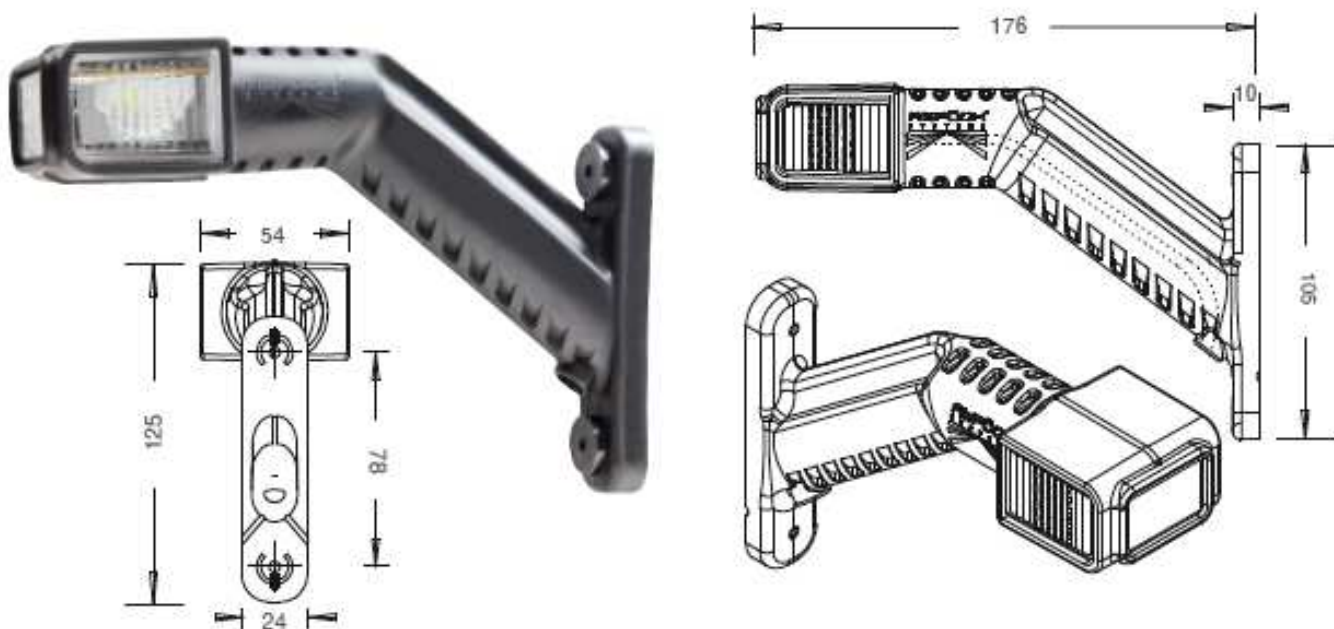

# SUPERPOINT IV LED

Obrysové světlo ( 12 V / 24 V ) - čirý design – kompletně LED  
IP69K - ADR – ZÓNA2 – Homologace : E9-6878

- flexibilní upevňovací rám z pryže
- včetně integrovaného bočního pozičního světla
- DUAL voltáž 12V & 24V
- rozměrově kompatibilní se Superpoint II a Superpoint III

Objednací číslo	Popis produktu
31 3105 007	SUPERPOINT IV – červená/bílá/oranžová–kabel 2m s konektorem ASS2-levý
31 3106 017	SUPERPOINT IV – červená/bílá/oranžová–kabel 2m s konektorem ASS2-pravý
31 3104 007	SUPERPOINT IV – červená/bílá/oranžová–kabel 2m s konektorem P&R-levý
31 3104 017	SUPERPOINT IV – červená/bílá/oranžová–kabel 2m s konektorem P&R-pravý