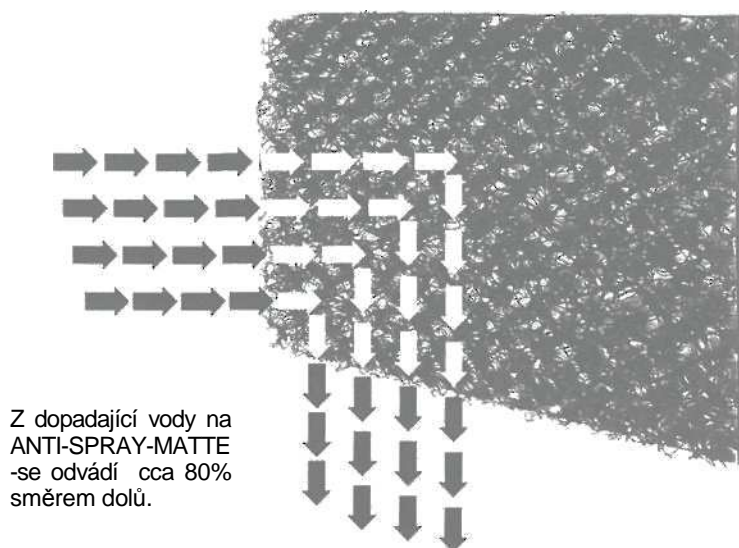

## Zařízením proti rozstříku - ANTI-SPRAY-MATTE

Dle nařízení EU č. 109/2011

Certifikace : e4\*109/2011\*0056\*00

**Provedení:** ANTI-SPRAY-MATTE je trojrozměrná struktura 6-ti polyamidových materiálů, které jsou zapracovány do vyztuženého plastu. Síla narážejícího vody je rozdělena pomocí speciálního ExSpray struktury tak, že asi 80% se shromažďující vody se odvádí a vypouští směrem dolů.

ANTI-SPRAY-MATTE produkty je možno také potisknout Vámi požadovaným reklamním potiskem jakoukoliv barvou dle Vašeho návrhu ve vynikající kvalitě sítotisku.

Číslo zboží.:	B – šířka – mm	L – délka – mm
30 2716 SM	380	700
30 2719 SM	400	700
30 2721 SM	460	700
30 2723 SM	500	700
30 2725 SM	560	700
30 2726 SM	610	700
30 2729 SM	660	700